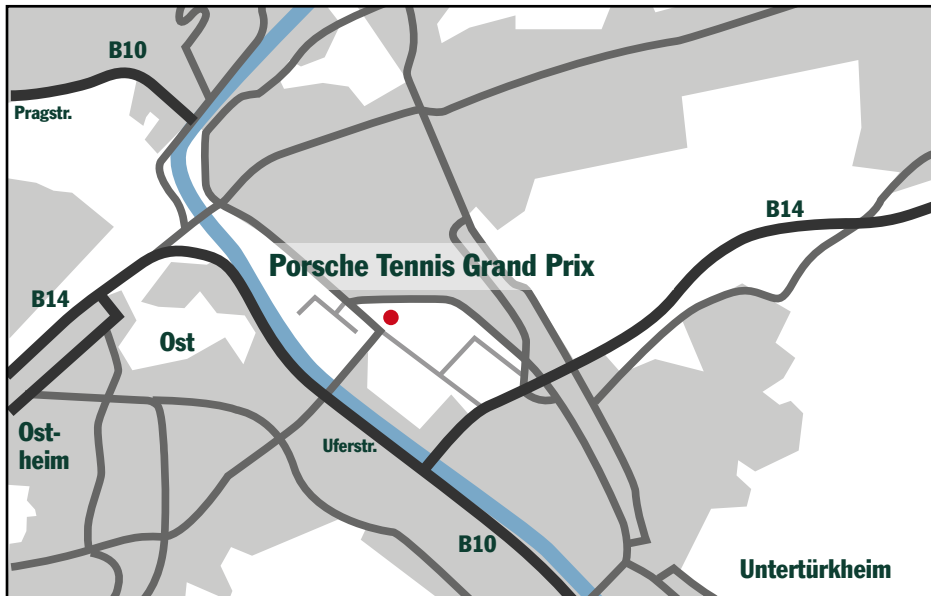

## Adresse:

**Porsche Tennis Grand Prix**

Hanns-Martin-Schleyer-Halle /  
Porsche-Arena  
Mercedesstr. 69  
70372 Stuttgart

### A81 von Heilbronn

A81 bis Ausfahrt Zuffenhausen, auf B10 Richtung Stuttgart, B10 folgen über Heilbronner Straße und Pragstraße bis vor Wilhelma, dort B10 verlassen, geradeaus über Rosensteinbrücke den Neckar überqueren, dann über Schöne Straße und Mercedesstraße Richtung Gottlieb-Daimler-Stadion an Schleyer-Halle vorbei, dann rechts auf Talstraße bis auf Parkplätze P9 oder P10.